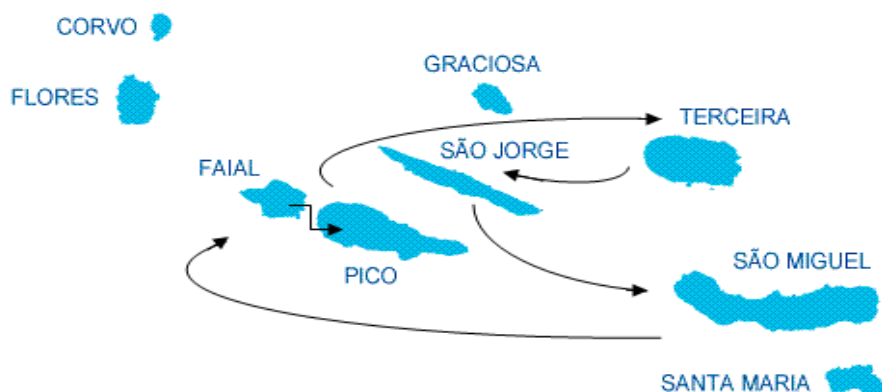

### Opção A / Option A

<b>Package Horta/Pico/São Jorge*</b>	<b>Preço por pessoa em Duplo APA / Price per person in Double</b>
	€ 323

\*Transporte entre Pico e São Jorge é feito de avião/Transportation between Pico and São Jorge is by plane